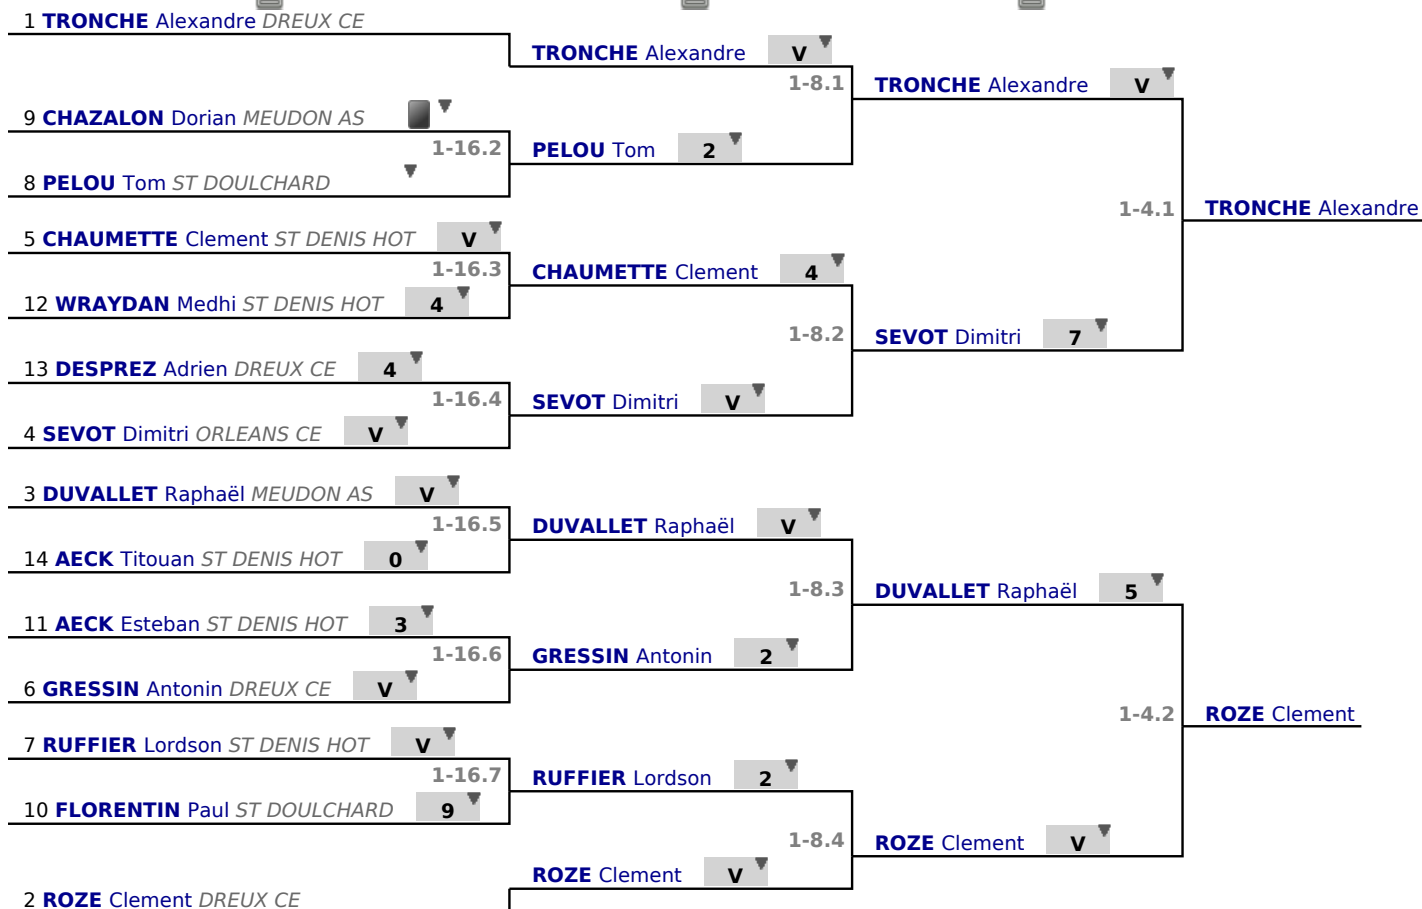

Poules

Tour n° 1

Classement

| place | nom | prénom | club | poule n° | Vict./Matches (‰) | indice | Touches données |
|-------|-----------|-----------|--------------|----------|-------------------|--------|-----------------|
| 1 | TRONCHE | Alexandre | DREUX CE | 2 | 1000 | 17 | 30 |
| 2 | ROZE | Clement | DREUX CE | 2 | 833 | 20 | 29 |
| 3 | DUVALLET | Raphaël | MEUDON AS | 1 | 833 | 14 | 29 |
| 4 | SEVOT | Dimitri | ORLEANS CE | 1 | 666 | 9 | 26 |
| 5 | CHAUMETTE | Clement | ST DENIS HOT | 1 | 666 | 8 | 26 |
| 6 | GRESSIN | Antonin | DREUX CE | 1 | 666 | 4 | 25 |
| 7 | RUFFIER | Lordson | ST DENIS HOT | 2 | 500 | 4 | 24 |
| 8 | PELOU | Tom | ST DOULCHARD | 1 | 500 | 2 | 25 |
| 9 | CHAZALON | Dorian | MEUDON AS | 2 | 500 | 0 | 22 |
| 10 | FLORENTIN | Paul | ST DOULCHARD | 2 | 500 | -1 | 23 |
| 11 | AECK | Esteban | ST DENIS HOT | 2 | 166 | -17 | 10 |
| 12 | WRAYDAN | Medhi | ST DENIS HOT | 1 | 166 | -18 | 11 |
| 13 | DESPREZ | Adrien | DREUX CE | 1 | 0 | -19 | 11 |
| 14 | AECK | Titouan | ST DENIS HOT | 2 | 0 | -23 | 7 |

Tableau

Tableau de 16

...

Demi-finale

✓ Tableau de 16

✓ Tableau de 8

✓ Demi-finale

Tableau

Finale

...

Vainqueur

✓ Finale

| | | | |
|---|-----------------------------------|-------|---------------------|
| 1 | TRONCHE Alexandre DREUX CE | 7 | |
| | | 1-2.1 | ROZE Clement |
| 2 | ROZE Clement DREUX CE | v8 | |